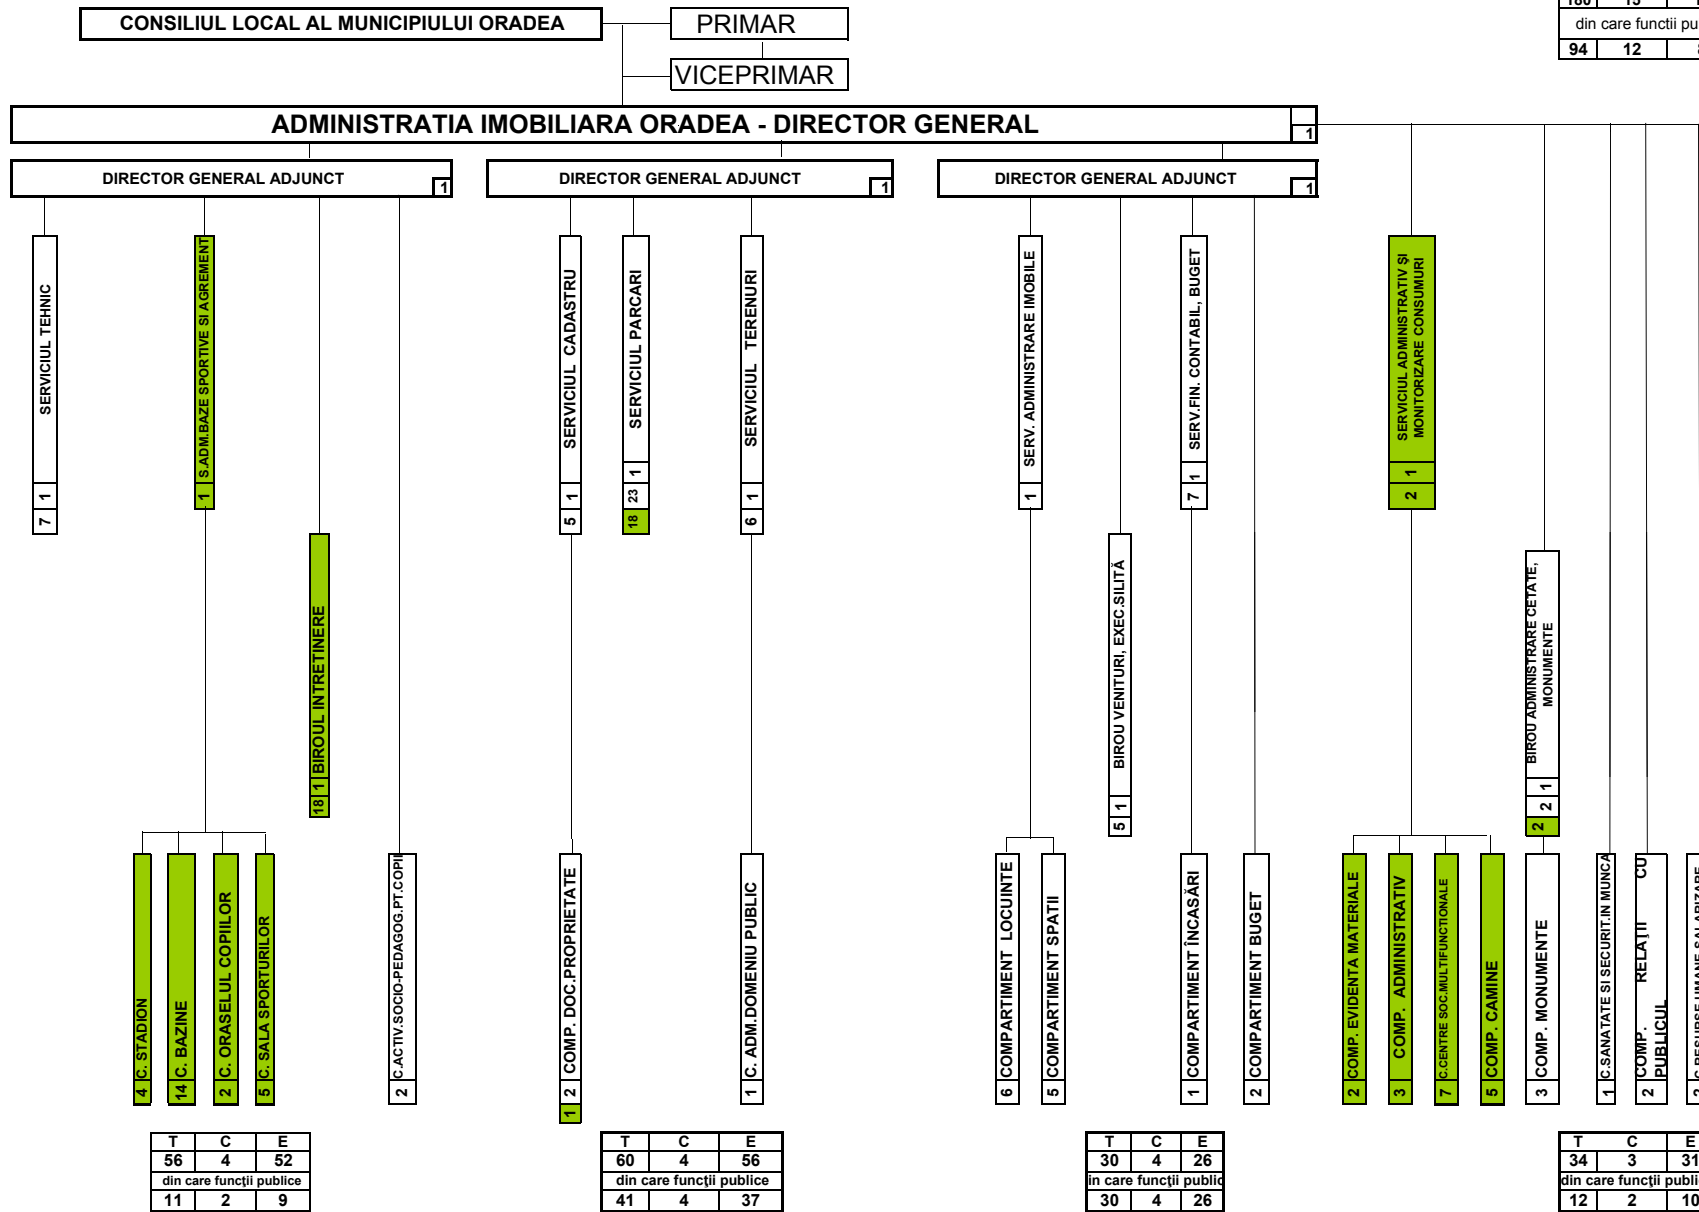

Legendă:  personal contractual

T	C	E
180	15	165
din care functii publice		
94	12	82

T	C	E
56	4	52
din care functii publice		
11	2	9

**PRIMAR  
ILIE BOLOJAN**

T	C	E
60	4	56
din care functii publice		
41	4	37

T	C	E
30	4	26
din care functii publice		
30	4	26

**DIRECTOR GENERAL  
CRISTIAN BELTECHI**

T	C	E
34	3	31
din care functii publice		
12	2	10